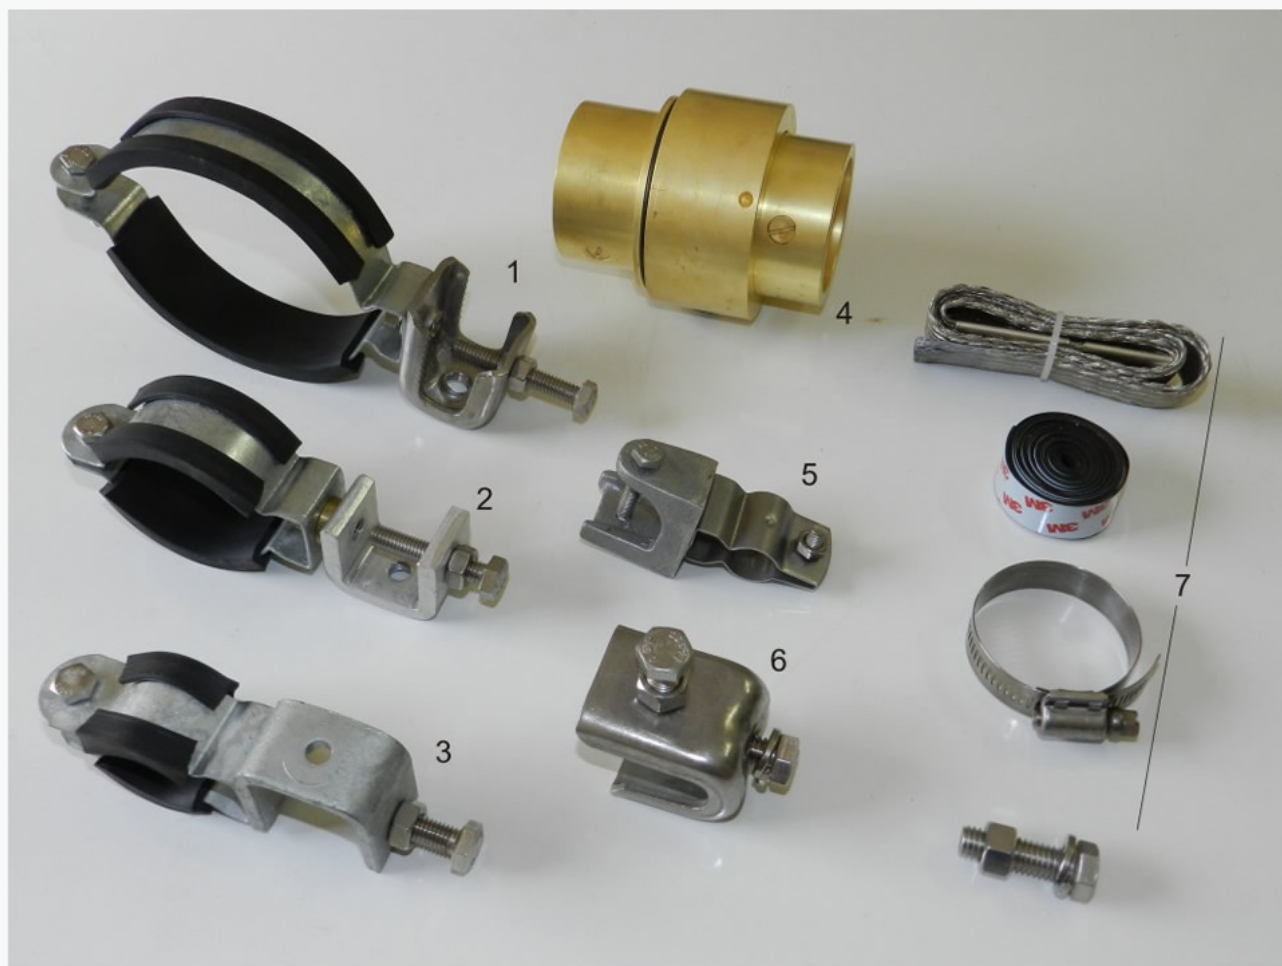

Emendas e Acessórios para Cabo

Nº	Modelo	Descrição
1	M 224-B	Abraçadeira Completa para Cabo de 3.1/8"
2	M 223-B	Abraçadeira Completa para Cabo de 1.5/8"
3	M 222-B	Abraçadeira Completa para Cabo de 7/8"
4	RL 1300 / RL 1301	Emenda para Cabo Coaxial de 1.5/8" - 3.1/8"
5	M 221-B	Abraçadeira Completa para Cabo de 1/2"
6	M 220-B	Adaptador Angular para Abraçadeira
7	KAT 5 / KAT 3 / KAT 3	Kit de Aterramento para Cabo Coaxial de 7/8" - 1.5/8" - 3.1/8"