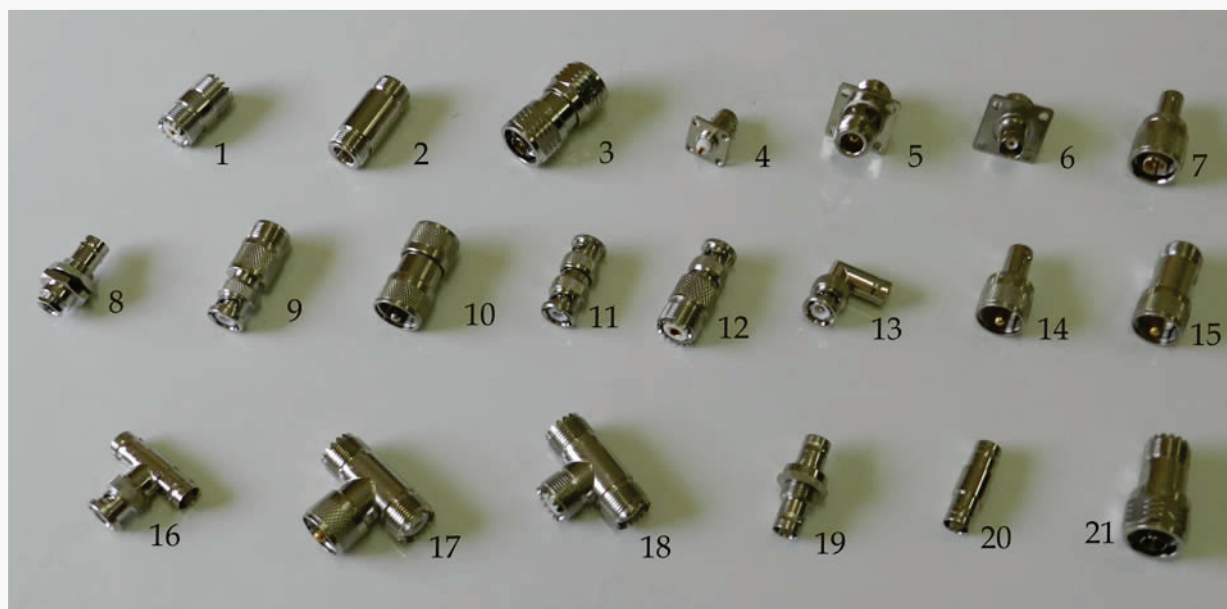

Adaptadores Série N - BNC - UHF

Nº	Modelo	Descrição
1	MT 603	Adaptador UHF Fêmea para UHF Fêmea
2	MT 705	Adaptador N Fêmea para N Fêmea
3	MT 707	Adaptador N Macho para N Macho
4	MT 819	Adaptador BNC Fêmea com Base Quadrada para Painel
5	MT 711	Adaptador N Fêmea para N Fêmea com Base Quadrada
6	MT 818	Adaptador BNC Fêmea para N Fêmea com Base Quadrada
7	MT 709	Adaptador N Macho para BNC Fêmea
8	MT 821	Adaptador BNC Fêmea para Cabo RG 59 com Rosca para Painel
9	MT 817	Adaptador BNC Macho para N Fêmea
10	MT 606	Adaptador UHF Macho para UHF Macho
11	MT 807	Adaptador BNC Macho para BNC Macho
12	MT 816	Adaptador UHF Fêmea para BNC Macho
13	MT 808	Cotolevo 90° BNC Fêmea para BNC Macho
14	MT 609	Conector UHF Macho para BNC Fêmea
15	MT 611	Conector UHF Macho para N Fêmea
16	MT 810	Tee BNC Fêmea / BNC Fêmea para BNC Macho
17	MT 604	Tee UHF Fêmea / UHF Fêmea para UHF Macho
18	MT 708	Tee N Fêmea / N Fêmea para N Fêmea
19	MT 820	Conector BNC Fêmea para BNC Fêmea com Rosca para Painel
20	MT 809	Adaptador BNC Fêmea para BNC Fêmea
21	MT 610	Adaptador N Macho para UHF Fêmea